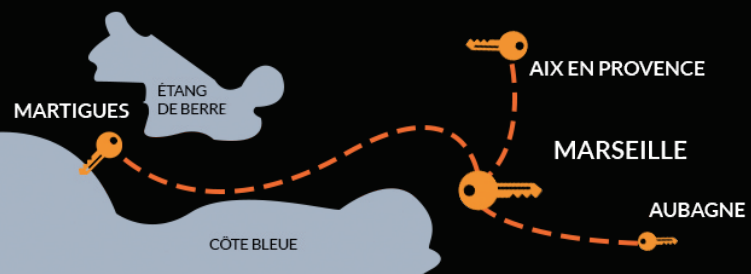

NOS VALEURS & ENGAGEMENTS

RÉACTIVITÉ

HONNÊTETÉ

PROFESSIONNALISME

FLEXIBILITÉ

06 79 46 41 07
contact@aesserrurerie.fr

18 Bd Louis Mazaudier
13012 MARSEILLE

AES SERRURERIE, SAS au capital de 1000€, RCS Marseille n°Siret: 837 542 331

WWW.AESSERRURERIE.FR

NOS DÉPANNAGES EN URGENCE

INTERVENTION DANS LES 30 MINUTES

- Ouverture de porte claquée, fermée ou clef cassée dans la serrure
- Mise en sécurité provisoire après cambriolage
- Remplacement tout type de vitrage
- Réparation, dégrillage ou remplacement de votre serrure
- Réparation ou déblocage volet roulant et rideau métallique
- Réparation ou déblocage de votre portail automatique

Rapidité d'intervention,
Service efficace et de qualité
Disponible 7j/7 & 24h/24

DEVIS GRATUIT AVANT INTERVENTION

AES SERRURERIE
Votre partenaire de confiance

NOS ACTIVITÉS

Installation & réparation

- SERRURERIE
- PORTE BLINDÉE
- VOLET ROULANT
- RIDEAU MÉTALLIQUE
- VITRERIE
- FENÊTRE
- MENUISERIE
- SYSTÈME SÉCURITÉ
- PORTE DE GARAGE
- STORE BANNE

WWW.AESSERRURERIE.FR

Assurance décennale et Responsabilité civile professionnelle (RCP)

CONFIANCE - TRANQUILITÉ - TRANSPARENCE DES PRIX

**MARSEILLE - AIX
CÔTE BLEUE - MARTIGUES
AUBAGNE & SA RÉGION**

CONTACTEZ-NOUS
24H/24 & 7J/7

au **06 79 46 41 07**

AES SERRURERIE
Votre partenaire de confiance

Imprimeur SAS CONSTELLACOM, 229 Route de Seysses, 31100 Toulouse